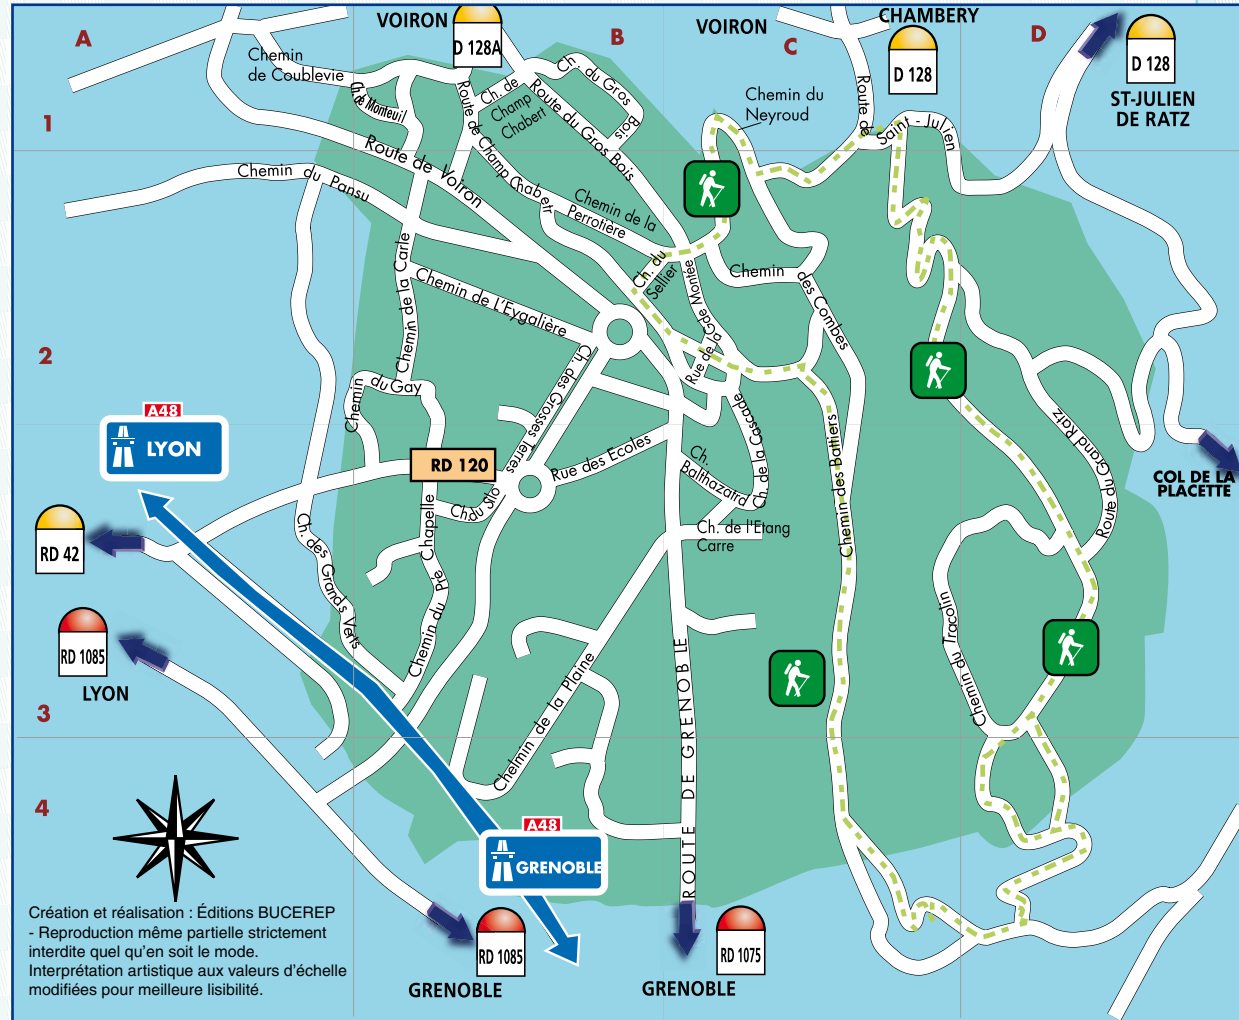

Liste des rues Centre Village

Balthazard (chemin).....	C3-D3	Marcel Vial (place).....	C1-C2
Cascade (chemin de la).....	D2	Marelle (rue de la).....	B2
Chantabot (rue de).....	C2	Moulin (rue du).....	C2-D2
Charrière (rue de la).....	C1	Procession (rue de la).....	D1
Couvent (rue du).....	C1	Randon (Le).....	C2
Chantabot (chemin).....	B2-C2	Tour (rue de la).....	D1-D2
Fontaine (impasse de la).....	C2	Violet (Les Escaliers du).....	C2-D1
Grande Montée (rue de la).....	C1-D1	Voiron (route de).....	B1-C1
Grenoble (route de).....	C1-D2		
Magnanerie (rue de la).....	C1-D2		

Plan 2015

Ville de
La BUISSE

Agenda 2015

Liste des rues

Balthazard (chemin).....	C3	Gros Bois (chemin du).....	B1
Battiers (chemin des).....	C2-C3	Gros Bois (route du).....	B1-C2
Carle (chemin de la).....	b2	Monteuil (chemin de).....	A1-B1
Cascade (chemin de la).....	C2-C3	Monteuil (route de).....	B1-B2
Champ Chabert (route de).....	B1-B2	Neyroud (chemin du).....	C1-C2
Combes (chemin des).....	C2-C3	Pansu (chemin du).....	A1-B2
Coublevie (chemin de).....	A1	Perrotière (chemin de la).....	B2
Etang carré (chemin de l').....	C3	Plaine (chemin de la).....	B3-B4
Eygalière (chemin de l').....	B2-C2	Pré-Chapelle (chemin du).....	B3
Ferrandières (chemin des).....	B2	Saint-Julien (route de).....	C1-D2
Gay (chemin du).....	A2-B3	Sellier (chemin du).....	B2-C2
Grande Montée (rue de la).....	C2	Silo (chemin du).....	B3
Grand-Ratz (route du).....	D2-D3	Tracolin (chemin du).....	C3-D3
Grands Verts (chemin des).....	A3-B3	Voiron (route de).....	A1-B2
Grenoble (route de).....	C3-C4		